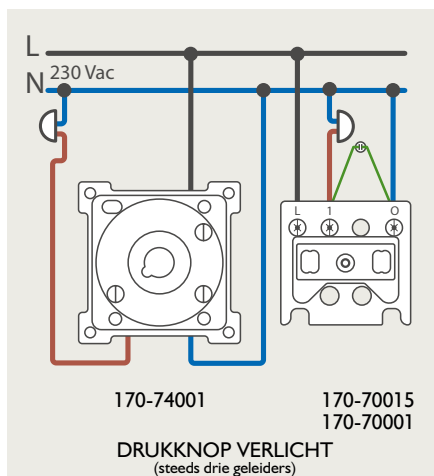

Inbouwmaterial aansluitschema's

- D.1
- D.2
- D.3
- D.4
- D.5
- D.6

De meest recente informatie vind je op www.niko.eu