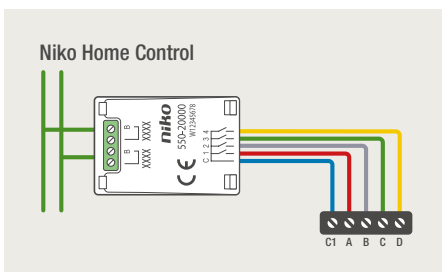

Niko Home Control via de interface voor drukknoppen (550-20000)