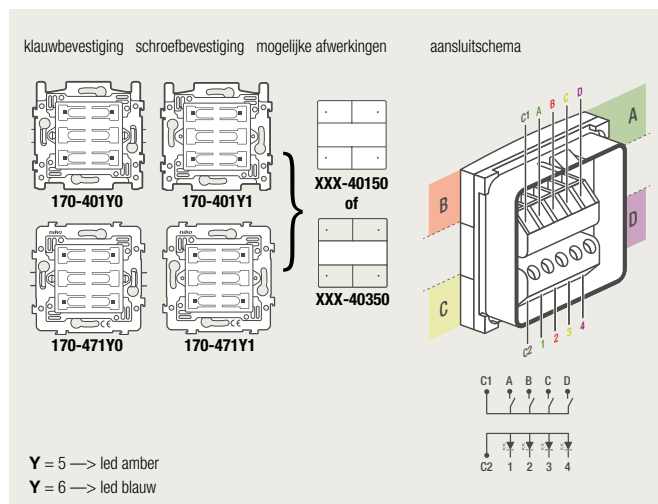

4-voudige potentiaalvrije drukknop zonder led

4-voudige potentiaalvrije drukknop met led

6-voudige potentiaalvrije drukknop zonder led

6-voudige potentiaalvrije drukknop met led

D.1
D.2
D.3
D.4
D.5
D.6

1 lichtkring vanop 2 plaatsen bedienen