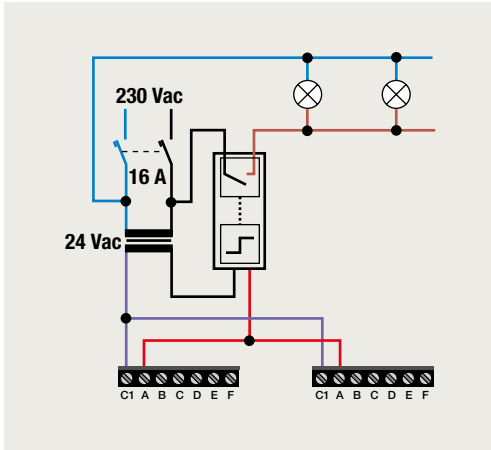

4-voudige potentiaalvrije drukknop zonder led

4-voudige potentiaalvrije drukknop met led

6-voudige potentiaalvrije drukknop zonder led

6-voudige potentiaalvrije drukknop met led

D.1
D.2
D.3
D.4
D.5
D.6

1 lichtkring vanop 2 plaatsen bedienen