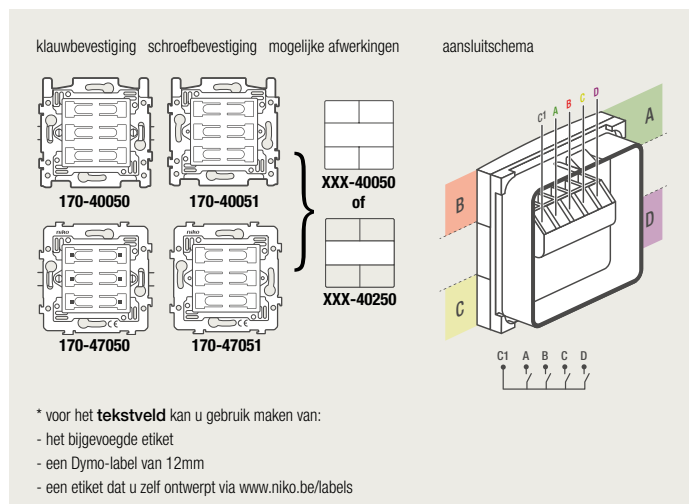

4-voudige potentiaalvrije drukknop zonder led

4-voudige potentiaalvrije drukknop met led

6-voudige potentiaalvrije drukknop zonder led

6-voudige potentiaalvrije drukknop met led

D.1
D.2
D.3
D.4
D.5
D.6

1 lichtkring vanop 2 plaatsen bedienen