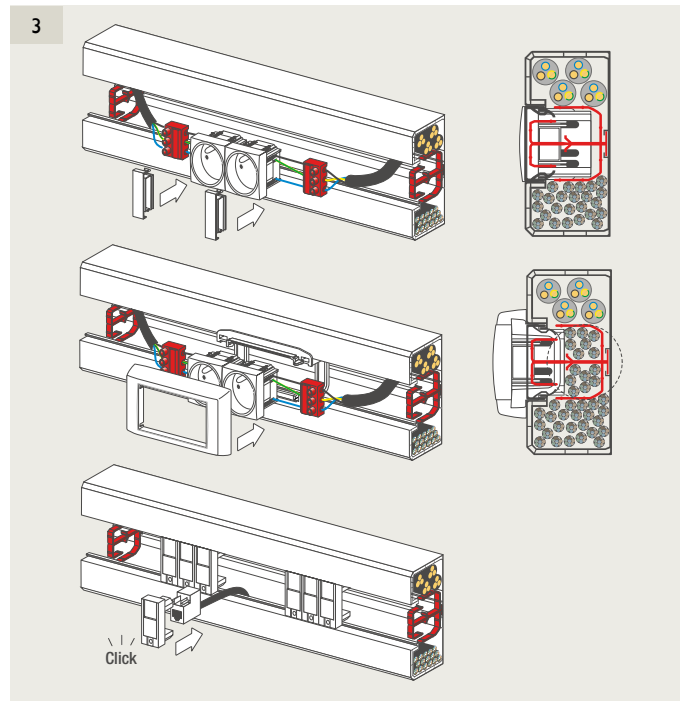

110 x 50 mm	160 x 50 mm
230 Vac 3 x 2,5 mm²	ZONE 1	7	7
	ZONE 2	4	4
UTP ø 6 mm	ZONE 1	21	24
	ZONE 2	12	14
FTP ø 8 mm	ZONE 1	15	16
	ZONE 2	8	7
ZONE 1		1250 mm²	1250 mm²
ZONE 2		662 mm²	662 mm²

3