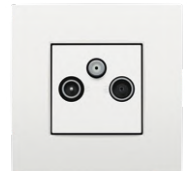

SOKKEL

170-79551 Stuks: 10 Met schroefklemmen en schroefbevestiging, centerafstand 71 mm

AFWERKINGSSET

	100-69551	Stuks: 10		101-69551	Stuks: 10		111-69551	Stuks: 10
	102-69551	Stuks: 10		104-69551	Stuks: 10		121-69551	Stuks: 10
	122-69551	Stuks: 10		123-69551	Stuks: 10		124-69551	Stuks: 10
	154-69551	Stuks: 10		157-69551	Stuks: 10		161-69551	Stuks: 10
	200-69551	Stuks: 10		220-69551	Stuks: 10		221-69551	Stuks: 10

DIN-RAIL CONNECTOR (INCL. DIN-RAIL ADAPTER EN CONNECTOR TV + SAT)

650-16910 Stuks: 10 DIN-rail coax F-connector TV+Sat (voor RG6 kabel)

D.1

D.2

D.3

D.4

D.5

D.6

Afdeklatten afzonderlijk te bestellen.
Afbeldingen afgewerkte producten louter ter illustratie.

De meest recente informatie
vind je op www.niko.eu