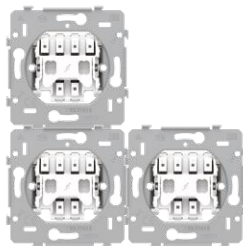

VOORDELEN

Snel en gemakkelijk geïnstalleerd

- alle aansluitklemmen zitten aan de bovenzijde van de sokkel
 - je stript en knipt alle draden eenvoudig op gelijke lengte
 - je hebt meer plaats om de draden te plooien en het mechanisme in de inbouwdoos te plaatsen
- aansluitschema, schakelsymbool en klemidentificatie in onuitwisbare inkt
- gemakkelijk op de sokkel af te meten ontmantelingslengte
- klauw- en schroefbevestiging
- klemcapaciteit: 2 x 2,5 mm²/klem