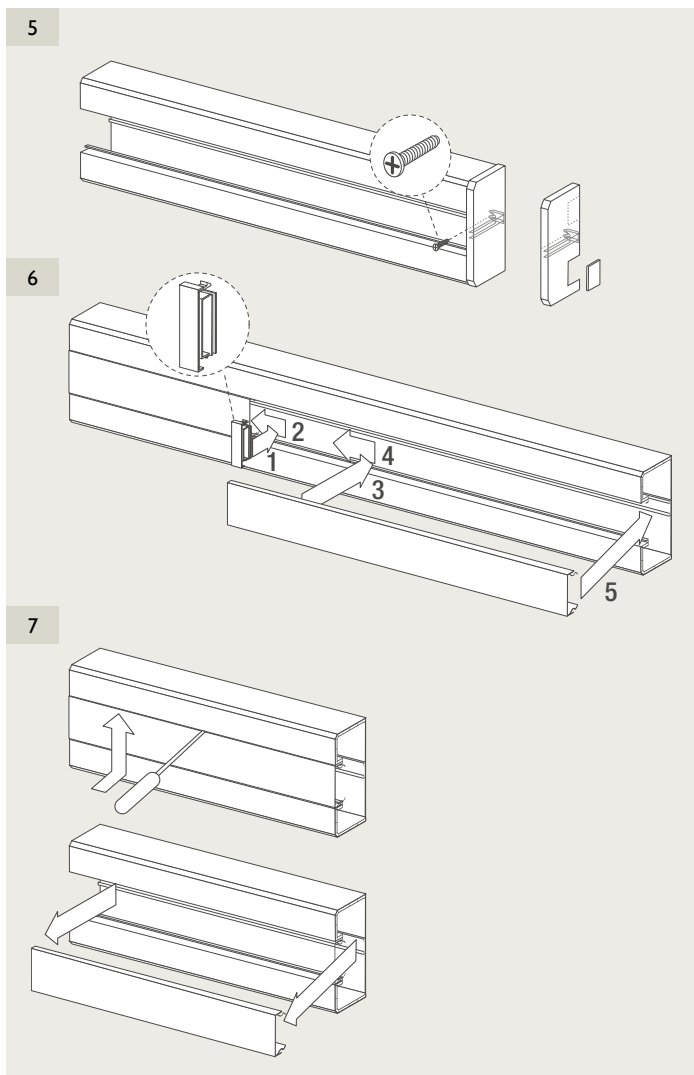

Technische kenmerken installatiekanalen

- Materiaal: PVC
- Slagsterkte: voldoet aan IK07 (EN 50102)
- Isolatieweerstand: $\geq 100 \text{ MW}$
- Gebruikstemperatuur: bij transport: $-25 \text{ }^\circ\text{C}$ tot $60 \text{ }^\circ\text{C}$
  bij installatie: $-5 \text{ }^\circ\text{C}$ tot $60 \text{ }^\circ\text{C}$
- IP40: bescherming tegen indringen van vaste stoffen $\varnothing > 1 \text{ mm}$
- 230 Vac, 16 A
- Brandklasse M1 volgens NF P 92-501 en FD P 92-507