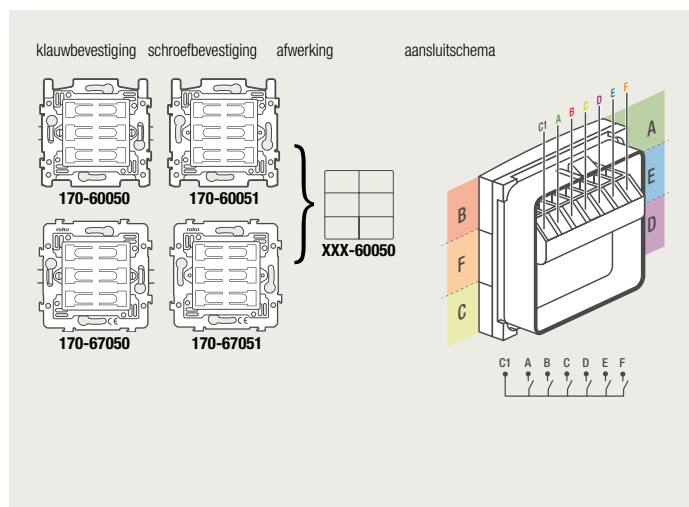

4-voudige potentiaalvrije drukknop zonder led

4-voudige potentiaalvrije drukknop met led

6-voudige potentiaalvrije drukknop zonder led

6-voudige potentiaalvrije drukknop met led

D.1
D.2
D.3
D.4
D.5
D.6

1 lichtkring vanop 2 plaatsen bedienen