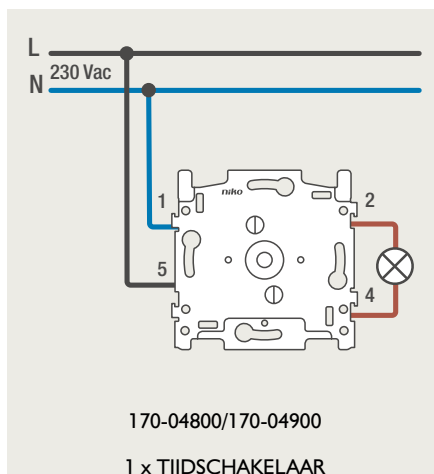

Inbouwmaterial aansluitschema's

- D.1
- D.2
- D.3
- D.4
- D.5
- D.6

De meest recente informatie vind je op www.niko.eu