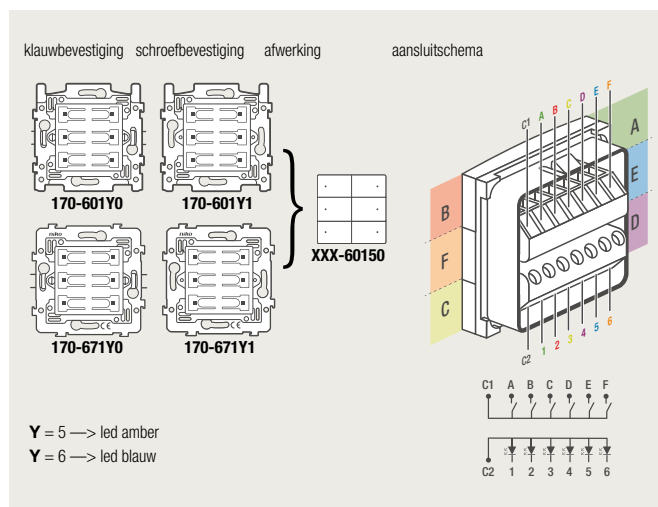

4-voudige potentiaalvrije drukknop zonder led

4-voudige potentiaalvrije drukknop met led

6-voudige potentiaalvrije drukknop zonder led

6-voudige potentiaalvrije drukknop met led

D.1
D.2
D.3
D.4
D.5
D.6

1 lichtkring vanop 2 plaatsen bedienen