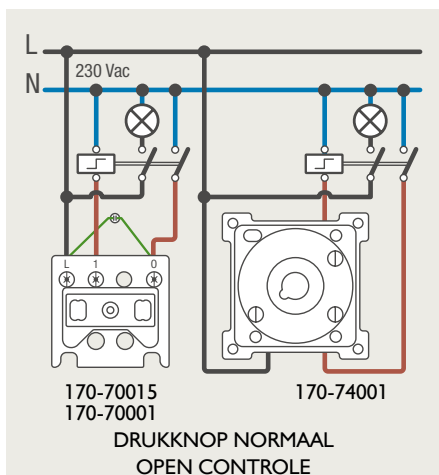

Inbouwmaterial aansluitschema's

- D.1
- D.2
- D.3
- D.4
- D.5
- D.6

De meest recente informatie vind je op www.niko.eu