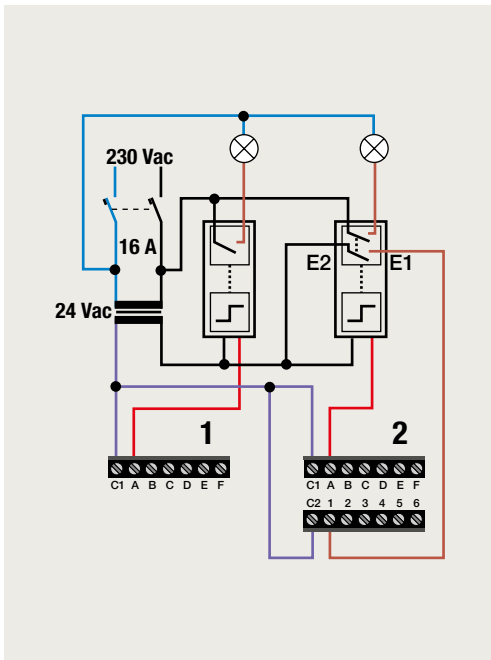

2 lichtkringen vanop 1 plaats bedienen: 1 = zonder, 2 = met feedback