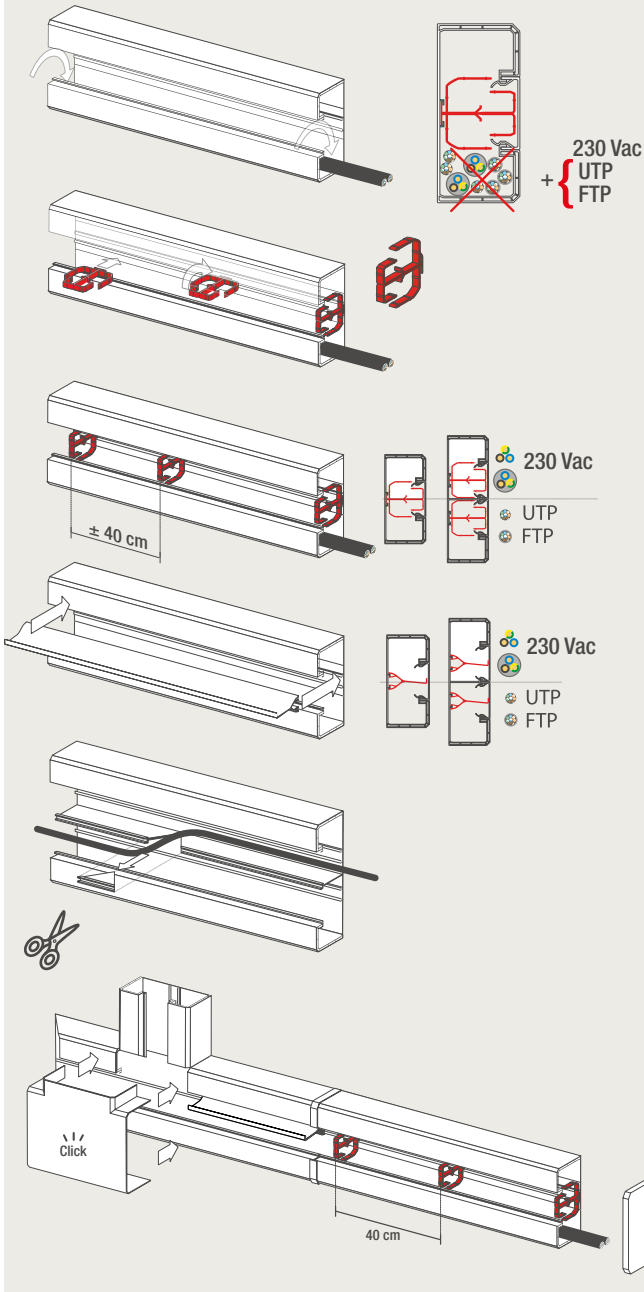

D.3

D.4

D.5

D.6

D.5 Installatiekanalen

2

		110 x 50 mm	160 x 50 mm
230 Vac 3 x 2,5 mm ²	ZONE 1	7	7
	ZONE 2	4	4
UTP ø 6 mm	ZONE 1	21	24
	ZONE 2	12	14
FTP ø 8 mm	ZONE 1	15	16
	ZONE 2	8	7
ZONE 1		1250 mm ²	1250 mm ²
ZONE 2		662 mm ²	662 mm ²