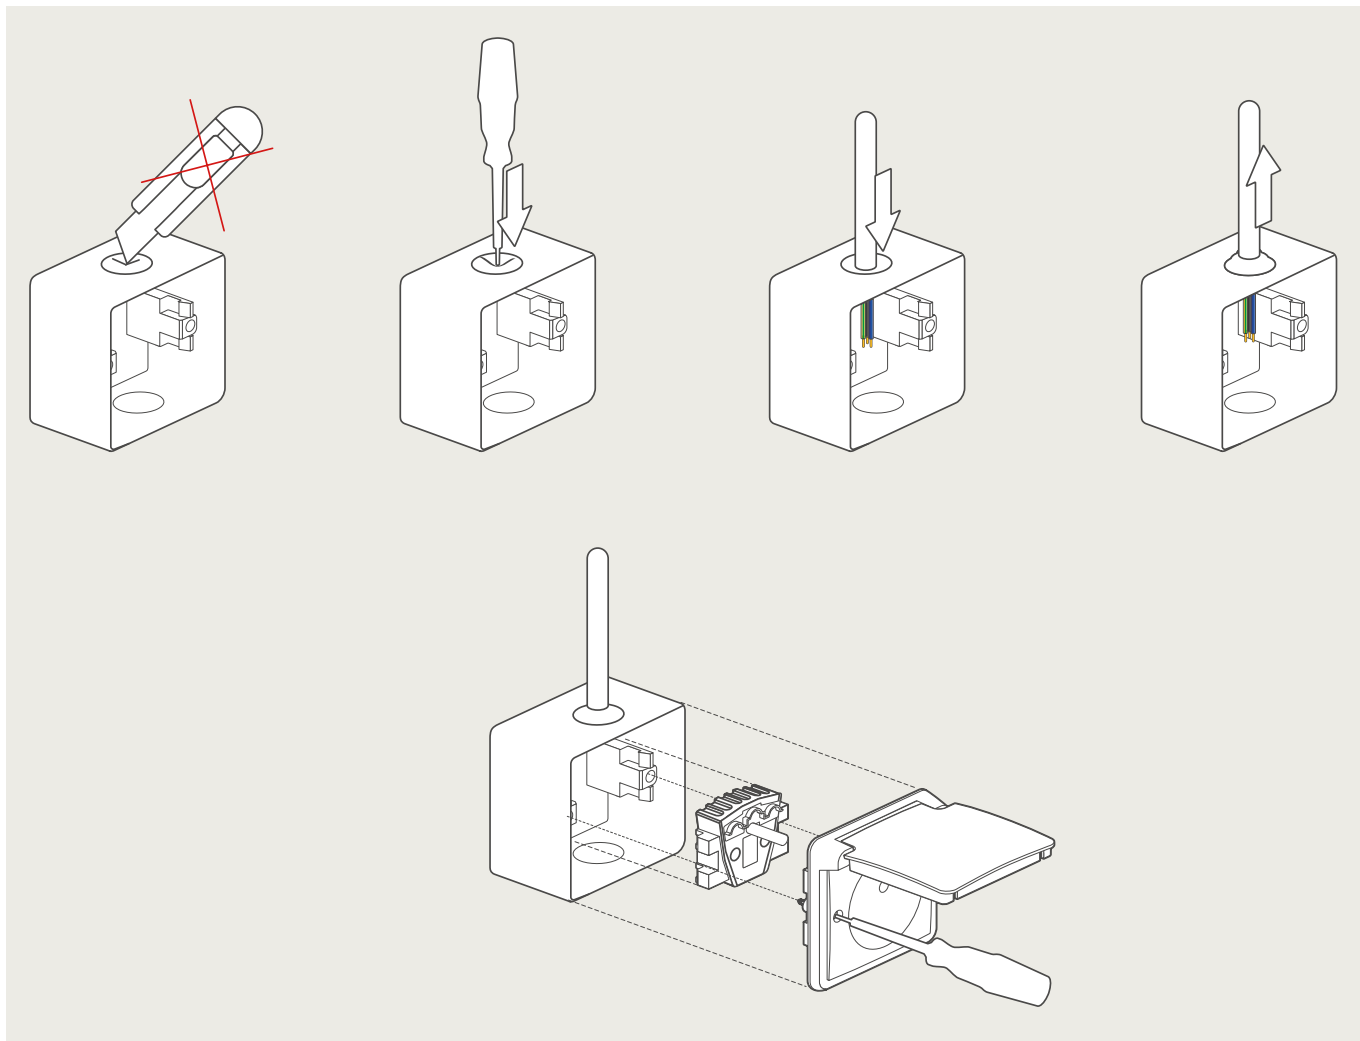

Niko Hydro - opbouwdozen met soepele ingang (7XX-83101 en 7XX-83201)