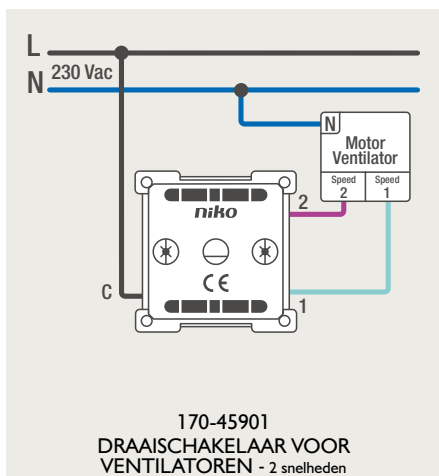

Inbouwmaterial aansluitschema's

- D.1
- D.2
- D.3
- D.4
- D.5
- D.6

De meest recente informatie vind je op www.niko.eu