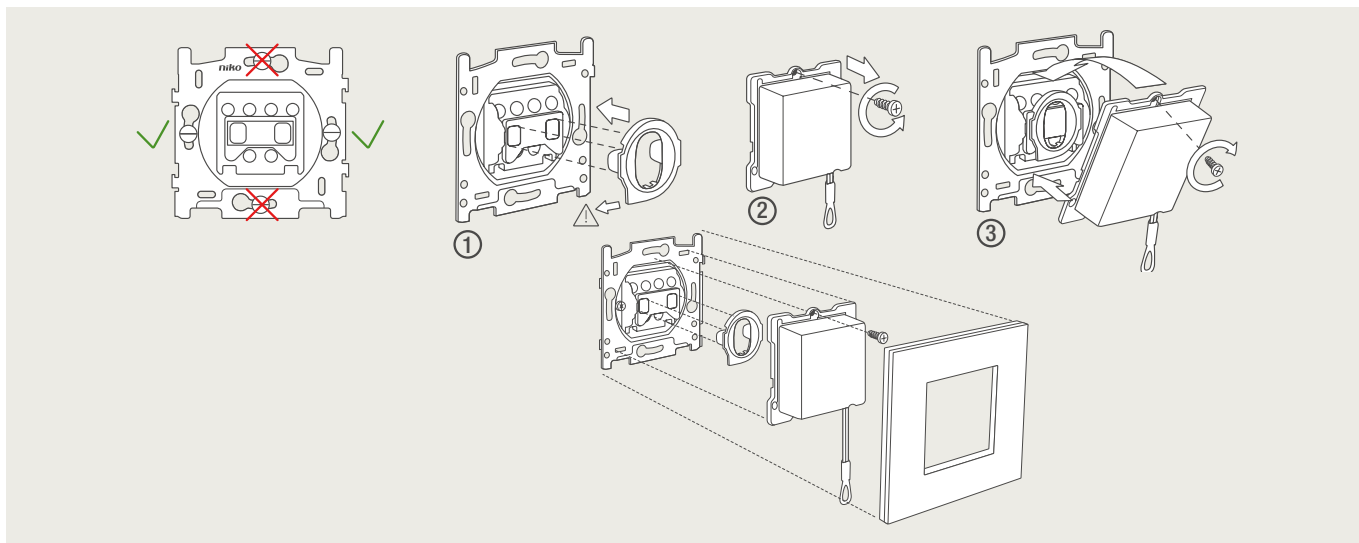

Drukknopfunctie 1XX-63906

Demontage trekmodule

Module (24 V) met 4 of 6 potentiaalvrije drukknoppen

- De module (24 V) met 4 of 6 potentiaalvrije drukknoppen dient om afstandsschakelaars (telerruptoren) en domoticasystemen aan te sturen. Bij het aansturen van een Niko Home Control installatie kan de interface voor drukknoppen (550-20000) gebruikt worden! Andere aansluitschema's aangaande Niko Home Control vindt u in het technische gedeelte van de catalogus en op de website.
- Aansluitschema's: zie bijlage