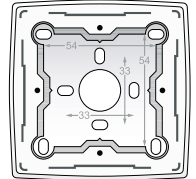

Opbouwdozen

Deze opbouwdozen zijn geschikt voor alle inbouwapparaten uit de Niko Original reeks (behalve tijdschakelaars). Ze worden direct op de wand gemonteerd (schroeven bijgeleverd).

ENKELVOUDIGE OPBOUWDOOS

100-77100 Stuks: 10 cream

101-77100 Stuks: 10 white

102-77100 Stuks: 10 light grey

TWEEVOUDIGE OPBOUWDOOS

100-77500 Stuks: 5 cream

101-77500 Stuks: 5 white

102-77500 Stuks: 5 light grey