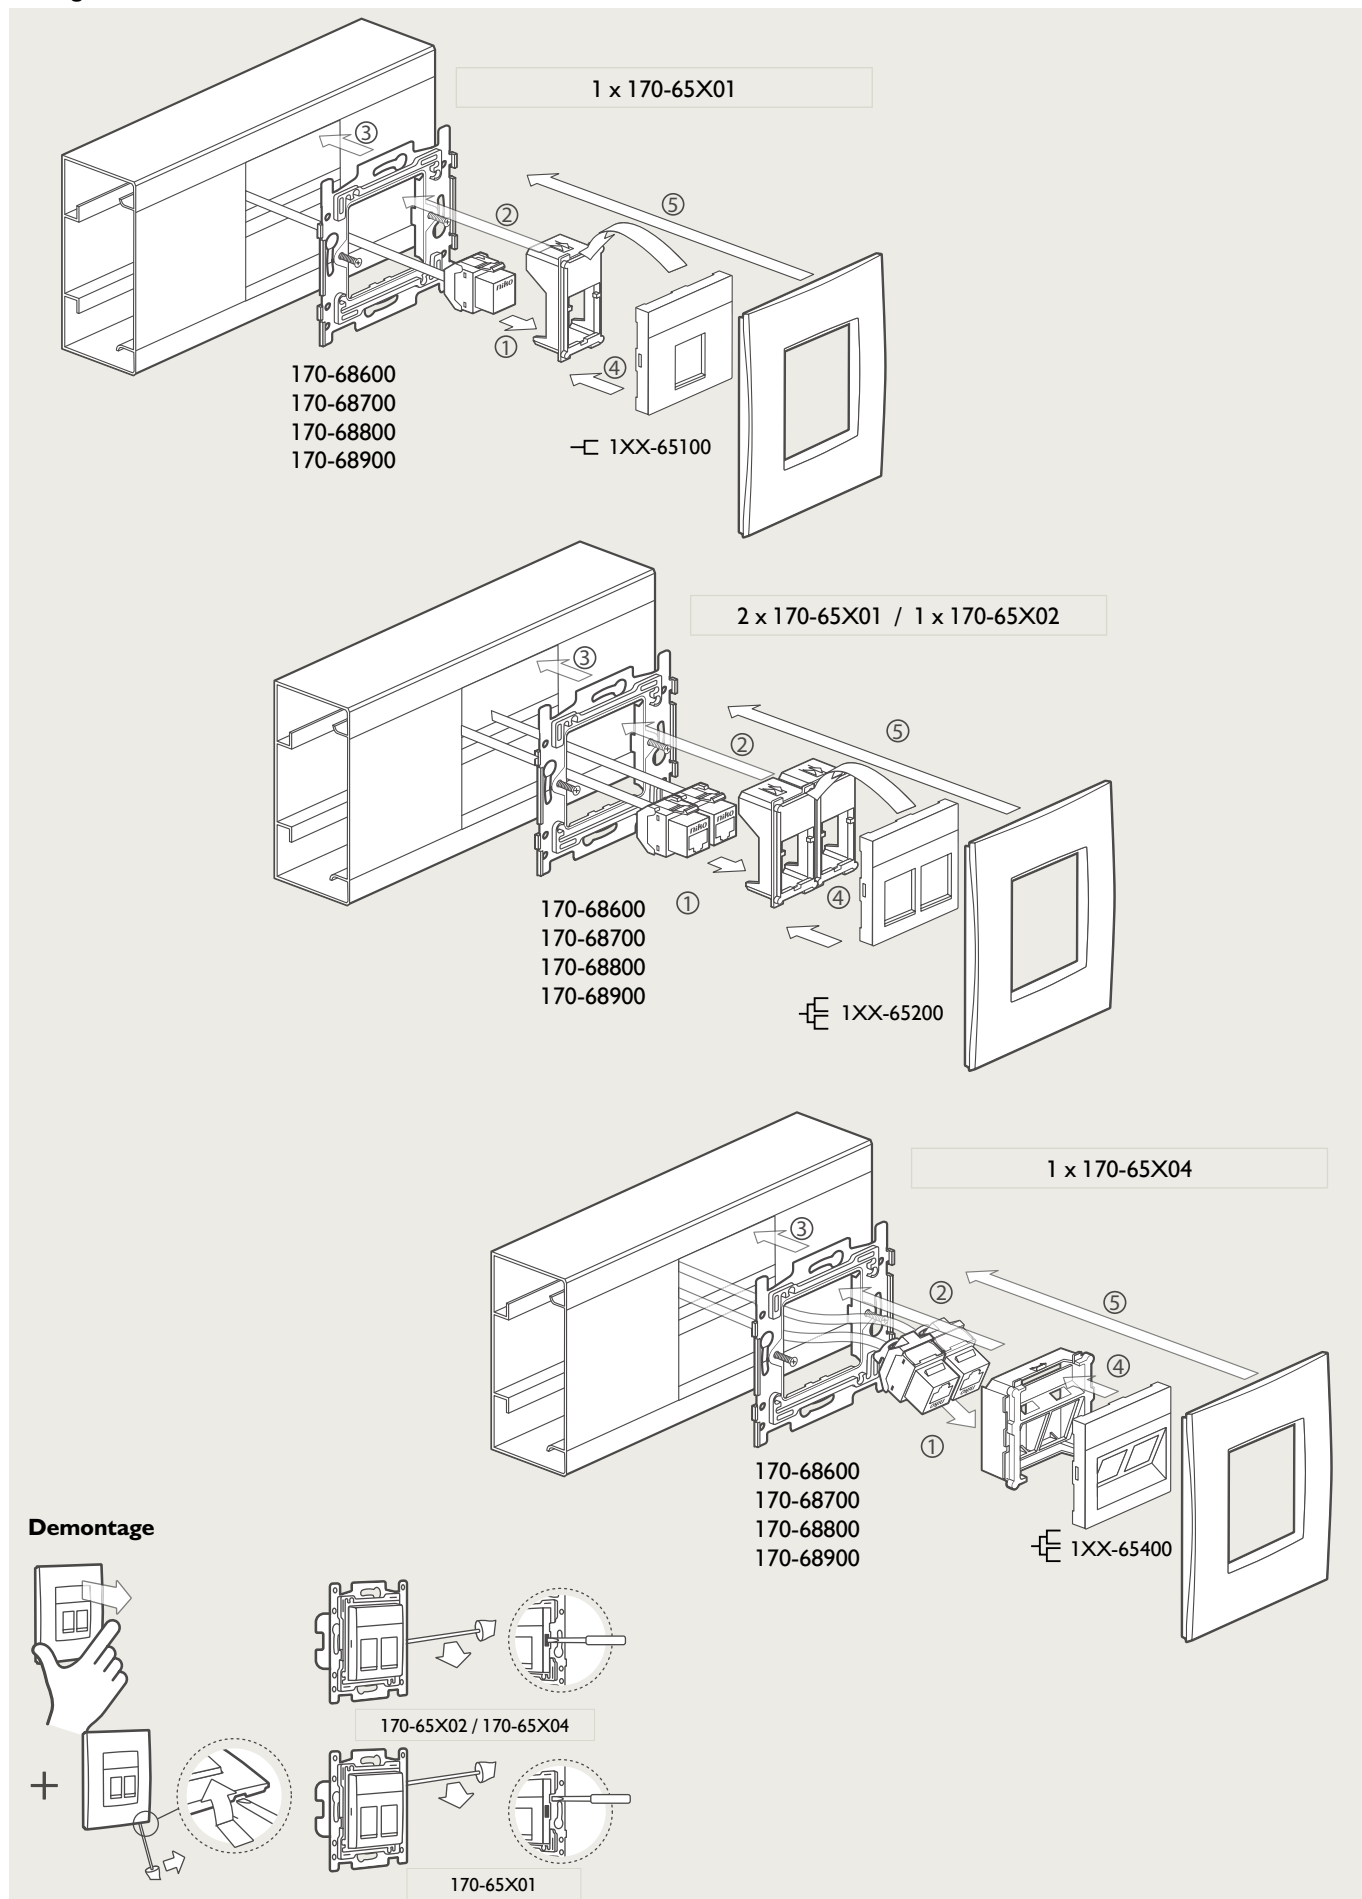

170-65101 / 170-65201 / 170-65302 / 170-65401 / 170-65402 / 170-65404 / 170-65501 / 170-65601 / 170-65701 / 170-65901 / 170-65904

Montage