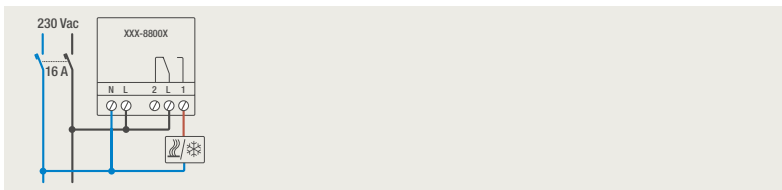

Elektronische analoge thermostaat XXX-8800X