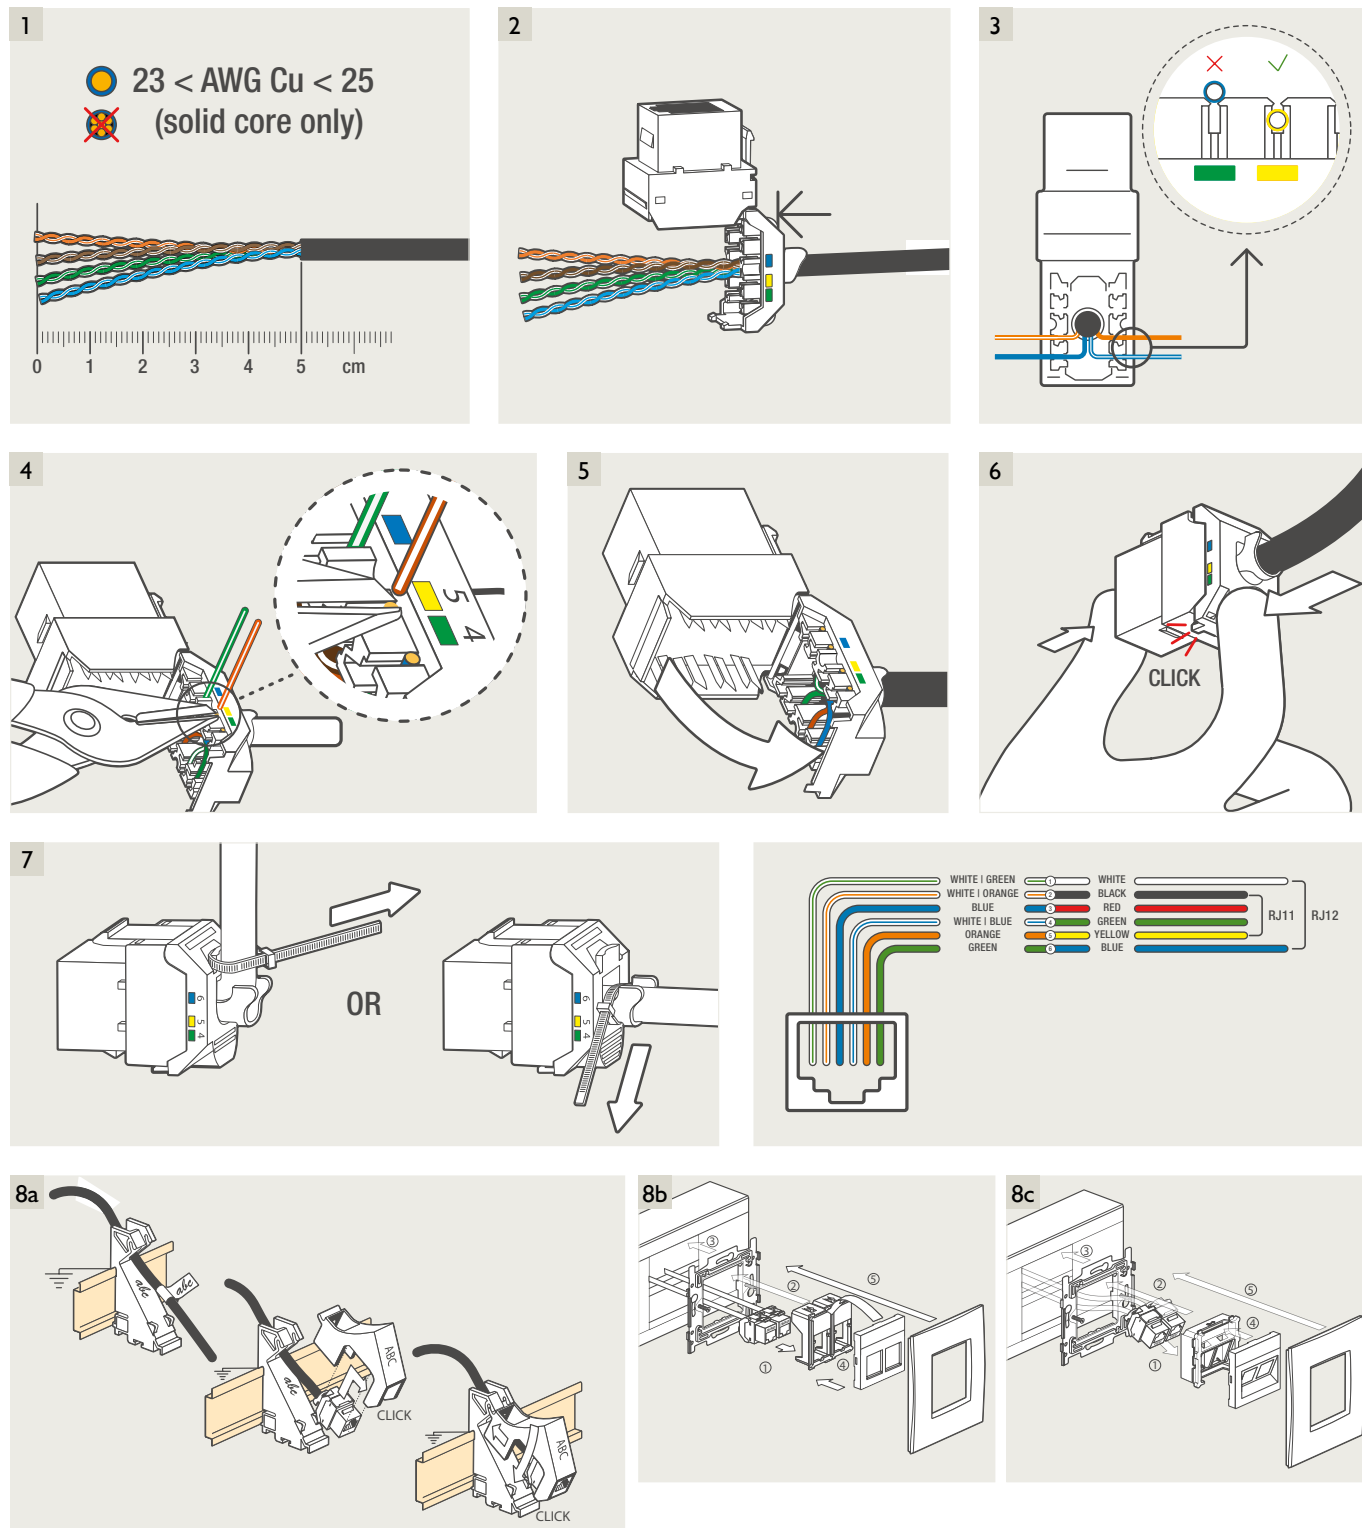

- D.1
- D.2
- D.3
- D.4
- D.5
- D.6

Demontage

Connector RJ45 STP 650-45055 / 650-45066

Montage

Demontage

Connector RJ11 650-45013

Montage

D.1
 D.2
 D.3
 D.4
 D.5
 D.6