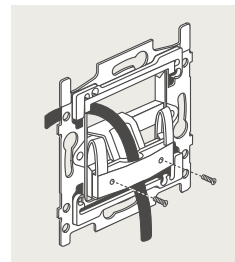

Blinde afsluitplaat met trekontlasting 170-00900

De trekontlasting voldoet aan de EN60669-1 annex B-norm voor volgende kabels (deze lijst is niet limitatief):

H03VVH2-F	2 x 0,75 mm²
H05VV-F	3 x 0,75 mm²
H03VV-F	2 x 0,75 mm²
Telefoonkabel