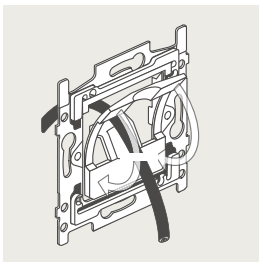

Blinde afsluitplaat met trekontlasting 170-00900

De trekontlasting voldoet aan de EN60669-1 annex B-norm voor volgende kabels (deze lijst is niet limitatief):

H03VVH2-F	2 x 0,75 mm²
H05VV-F	3 x 0,75 mm²
H03VV-F	2 x 0,75 mm²
Telefoonkabel