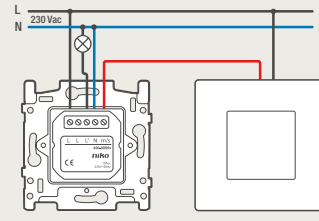

C. Gebruik van een externe drukknop of schakelaar
Je sluit een externe drukknop of schakelaar aan op de inbouwbewegingsmelder als je het toestel ook manueel moet kunnen bedienen. Je kunt de drukknop of schakelaar zowel op de master als op een slave aansluiten. Volg onderstaand aansluitschema om de drukknop of schakelaar aan te sluiten: