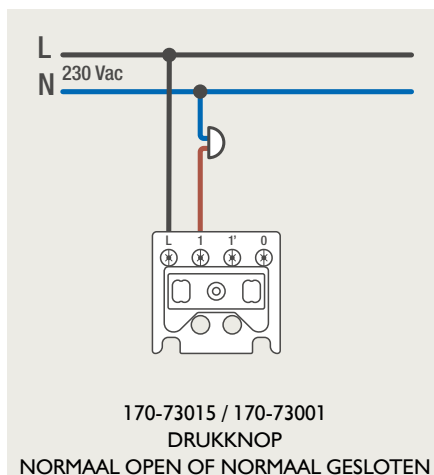

Inbouwmaterial aansluitschema's

- D.1
- D.2
- D.3
- D.4
- D.5
- D.6

De meest recente informatie vind je op www.niko.eu