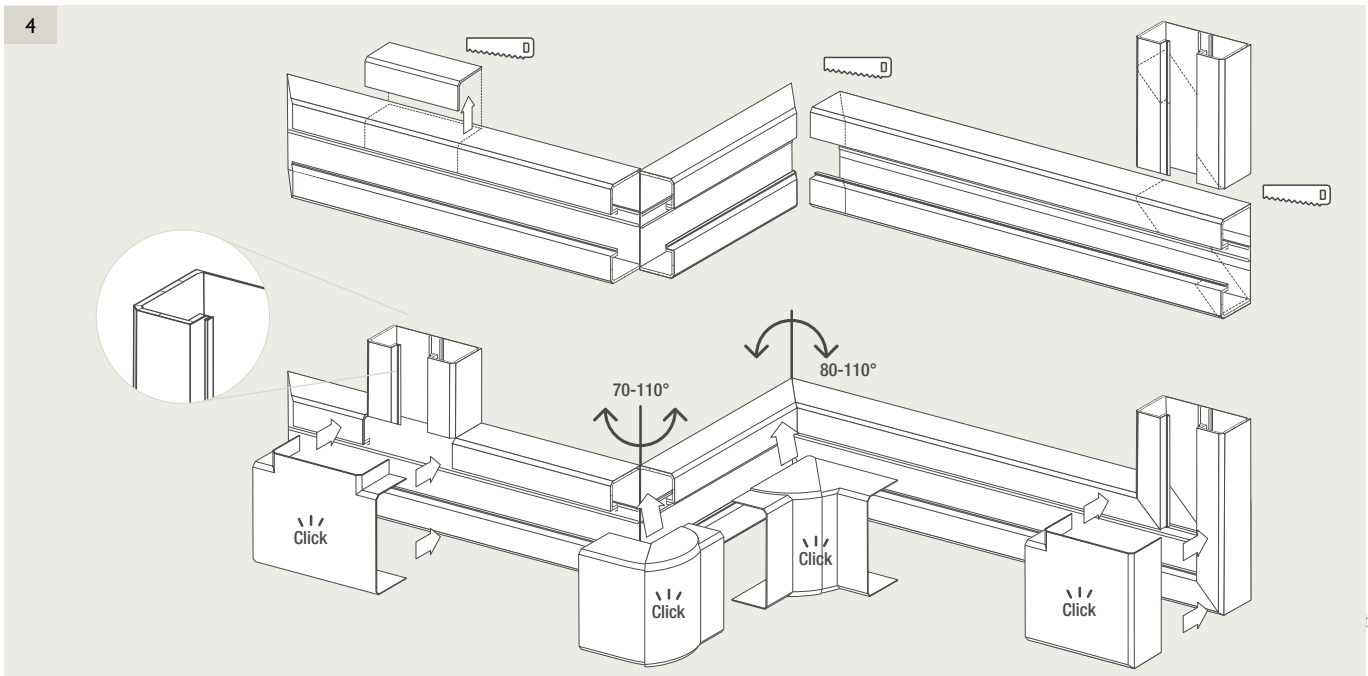

2

		110 x 50 mm	160 x 50 mm
230 Vac 3 x 2,5 mm²	ZONE 1	7	7
	ZONE 2	4	4
UTP ø 6 mm	ZONE 1	21	24
	ZONE 2	12	14
FTP ø 8 mm	ZONE 1	15	16
	ZONE 2	8	7
ZONE 1		1250 mm²	1250 mm²
ZONE 2		662 mm²	662 mm²

3

4

D.1
D.2
D.3
D.4
D.5
D.6