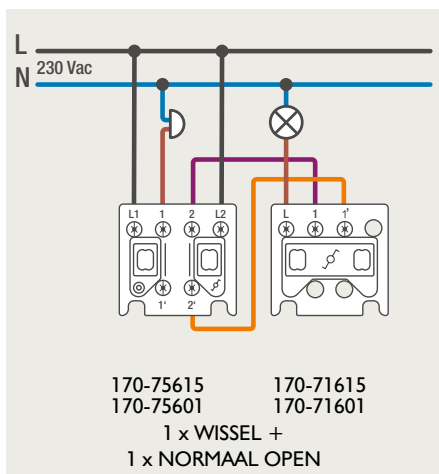

Inbouwmaterial aansluitschema's

- D.1
- D.2
- D.3
- D.4
- D.5
- D.6

De meest recente informatie vind je op www.niko.eu