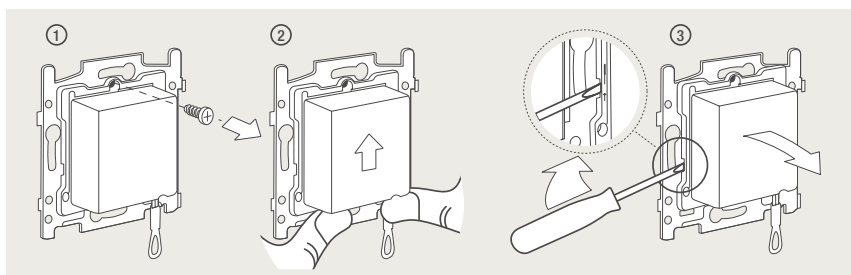

Drukknopfunctie 1XX-63906

Demontage trekmodule

Module (24 V) met 4 of 6 potentiaalvrije drukknoppen

- De module (24 V) met 4 of 6 potentiaalvrije drukknoppen dient om afstandsschakelaars (telerruptoren) en domoticasystemen aan te sturen. Bij het aansturen van een Niko Home Control installatie kan de interface voor drukknoppen (550-20000) gebruikt worden! Andere aansluitschema's aangaande Niko Home Control vindt u in het technische gedeelte van de catalogus en op de website.
- Aansluitschema's: zie bijlage