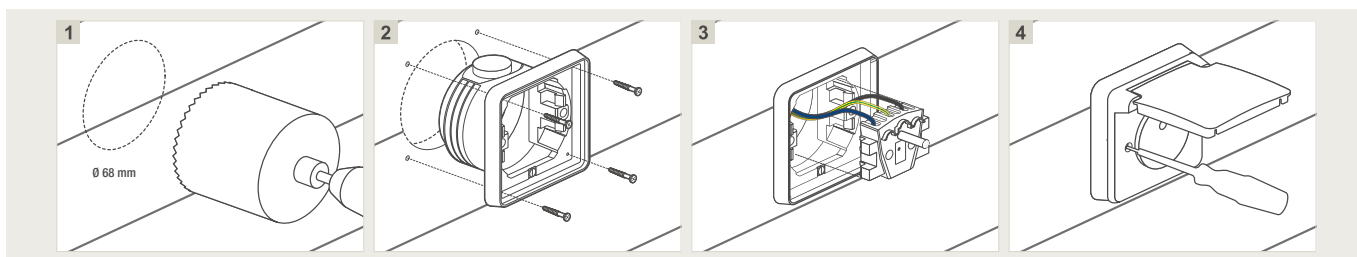

Niko Hydro - Inbouwkader (7XX-73000) voor het inbouwen van Niko Hydro functies in panelen

Voor inbouw in panelen:

1. Boor een gat met een diameter van 68 mm.
2. Breng de bedrading binnen in de doos en schroef het inbouwkader vast in de daartoe voorziene schroefgaten.
3. 3/4. Sluit de functie aan en werk verder af.

De meest recente informatie vind je op www.niko.eu