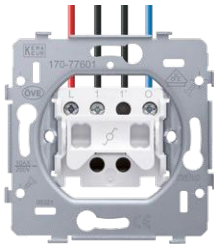

VOORDELEN

Snel en gemakkelijk geïnstalleerd

- alle aansluitklemmen zitten aan de bovenzijde van de sokkel
 - je stript en knipt alle draden eenvoudig op gelijke lengte
 - je hebt meer plaats om de draden te plooien en het mechanisme in de inbouwdoos te plaatsen
- aansluitschema, schakelsymbool en klemidentificatie in onuitwisbare inkt
- gemakkelijk op de sokkel af te meten ontmantelingslengte
- klauw- en schroefbevestiging
- klemcapaciteit: 2 x 2,5 mm²/klem