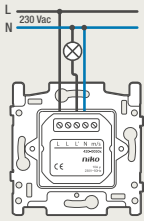

Bewegingsmelder XXX-7801X: 180° met schakelcontact 10 A, 230 V, 8 m

A. Eén lichtkring met één detectiepunt
Sluit de inbouwbewegingsmelder en de belasting aan volgens onderstaand aansluitschema: