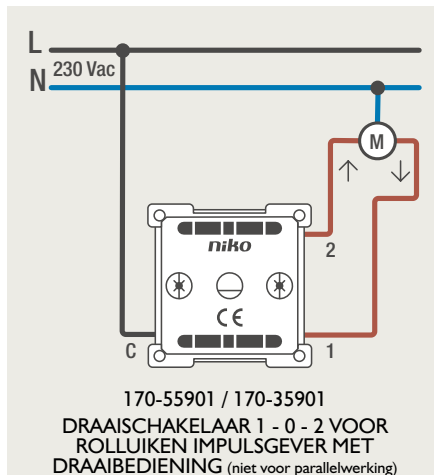

Inbouwmaterial aansluitschema's

- D.1
- D.2
- D.3
- D.4
- D.5
- D.6

De meest recente informatie vind je op www.niko.eu