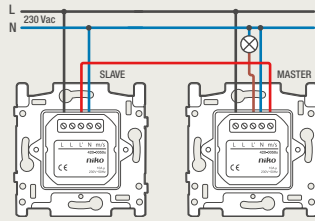

B. Eén lichtkring met meerdere detectiepunten
In dit geval is er sprake van een master en een slave.
Je kunt maximaal acht slaves aansluiten op één master.
Sluit de slave(s) aan op de master volgens onderstaand aansluitschema: