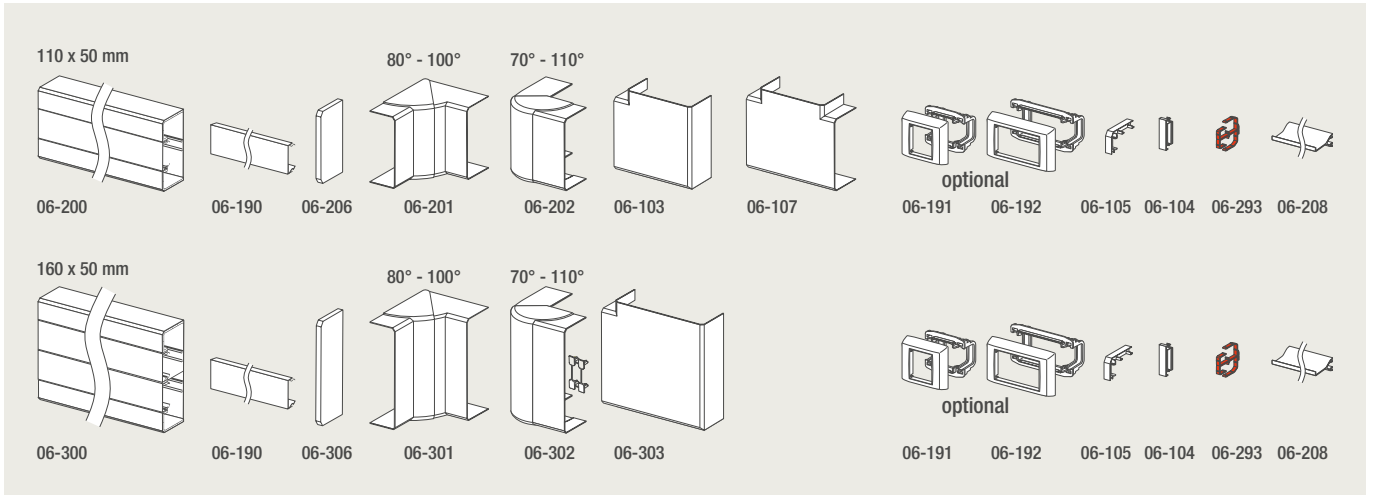

D.3

D.4

D.5

D.6

D.5 Installatiekanalen

2

		110 x 50 mm	160 x 50 mm
230 Vac 3 x 2,5 mm ²	ZONE 1	7	7
	ZONE 2	4	4
UTP ø 6 mm	ZONE 1	21	24
	ZONE 2	12	14
FTP ø 8 mm	ZONE 1	15	16
	ZONE 2	8	7
ZONE 1		1250 mm ²	1250 mm ²
ZONE 2		662 mm ²	662 mm ²