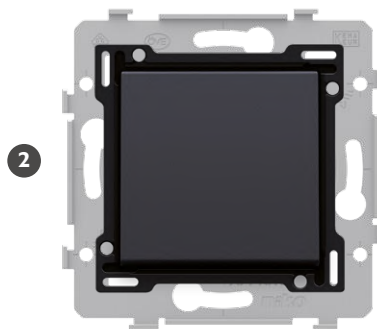

Snelle en eenvoudige montage

- 3 montagestappen
- in de hoogte verstelbare afdekplaat