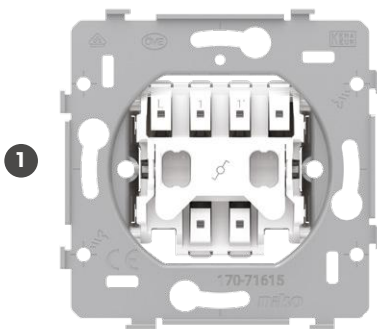

Snelle en eenvoudige montage

- 3 montagestappen
- in de hoogte verstelbare afdekplaat