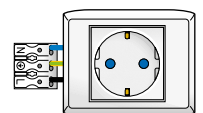

Wandcontactdoos met één klemmenblok met insteekaansluiting en ophoogkader, 45 x 45 mm

Met randaarde en kinderveiligheid.

16 A
250 Vac

SAMENGESTELD APPARAAT

06-000-21 Stuks: 5 Enkelvoudig
06-002-21 Stuks: 5 Tweevoudig

De meest recente informatie
vind je op www.niko.eu